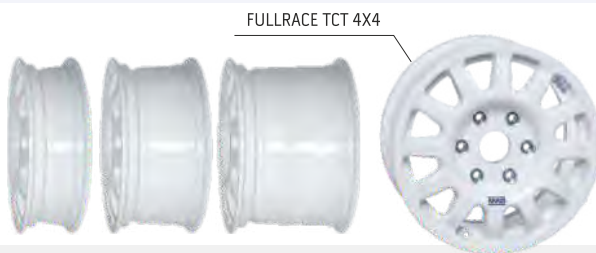

FULLRACE TCT 4X4

By order. Orientative prices. Ask / Bajo pedido. Precios orientativos. Consultar

Prices include wheels in any BRAID standard colour. / Los precios incluyen llantas en cualquier color estándar de BRAID.